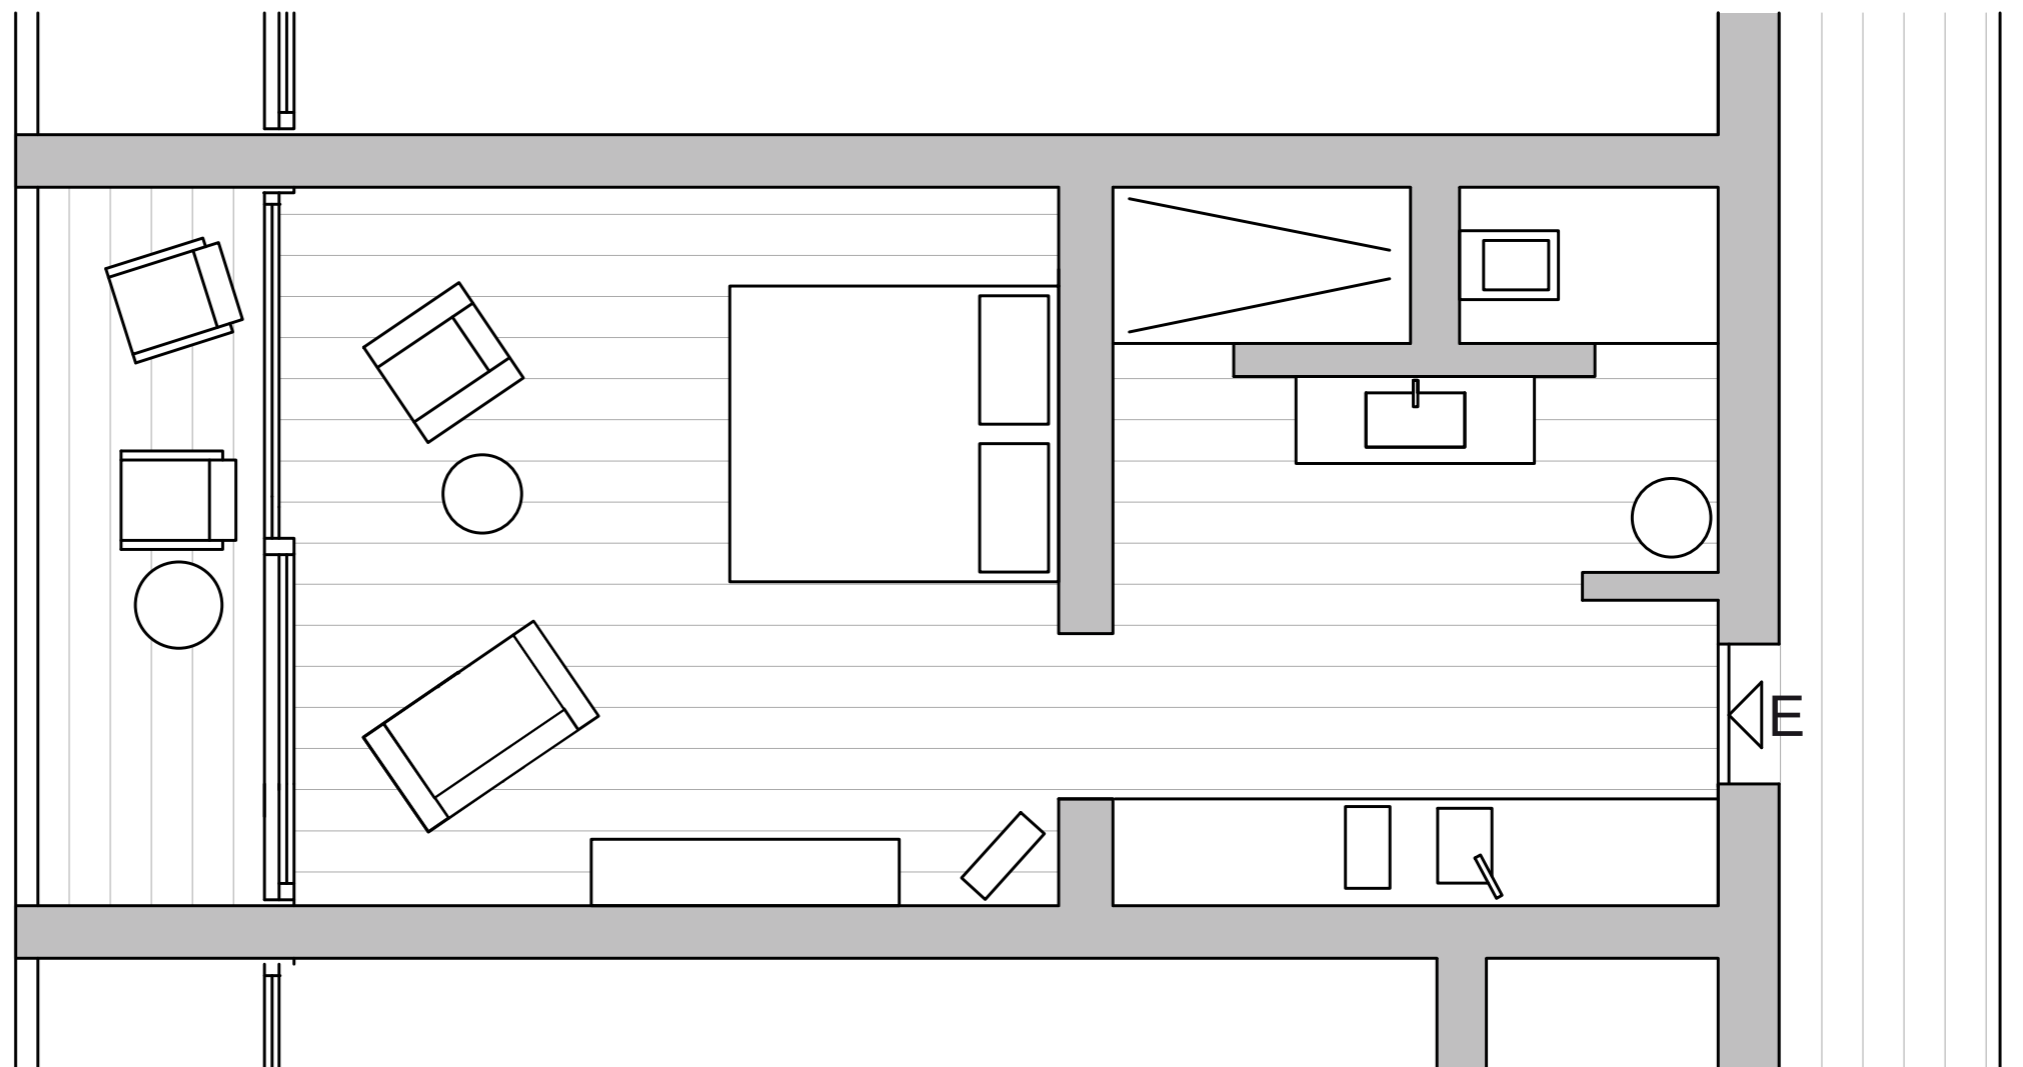

STRANDHOTEL

Hotel Restaurant Events

ROOM PLAN FIRST FLOOR

Obergeschoss mit Balkon

Geschossfläche mit Erschliessung 50 m²

Zimmerfläche mit Vorraum ohne Aussenwände 38.5 m²

Balkon

Zimmerbreite 4.4 m / Zimmertiefe 4.8 m

Obergeschoss mit Balkon

Geschossfläche mit Erschliessung 45 m²

Zimmerfläche mit Vorraum ohne Aussenwände 33.5 m²

Balkon

Zimmerbreite 3.85 m / Zimmertiefe 4.8 m

Strandhotel | Aabachstrasse 8 | CH-8716 Schmerikon