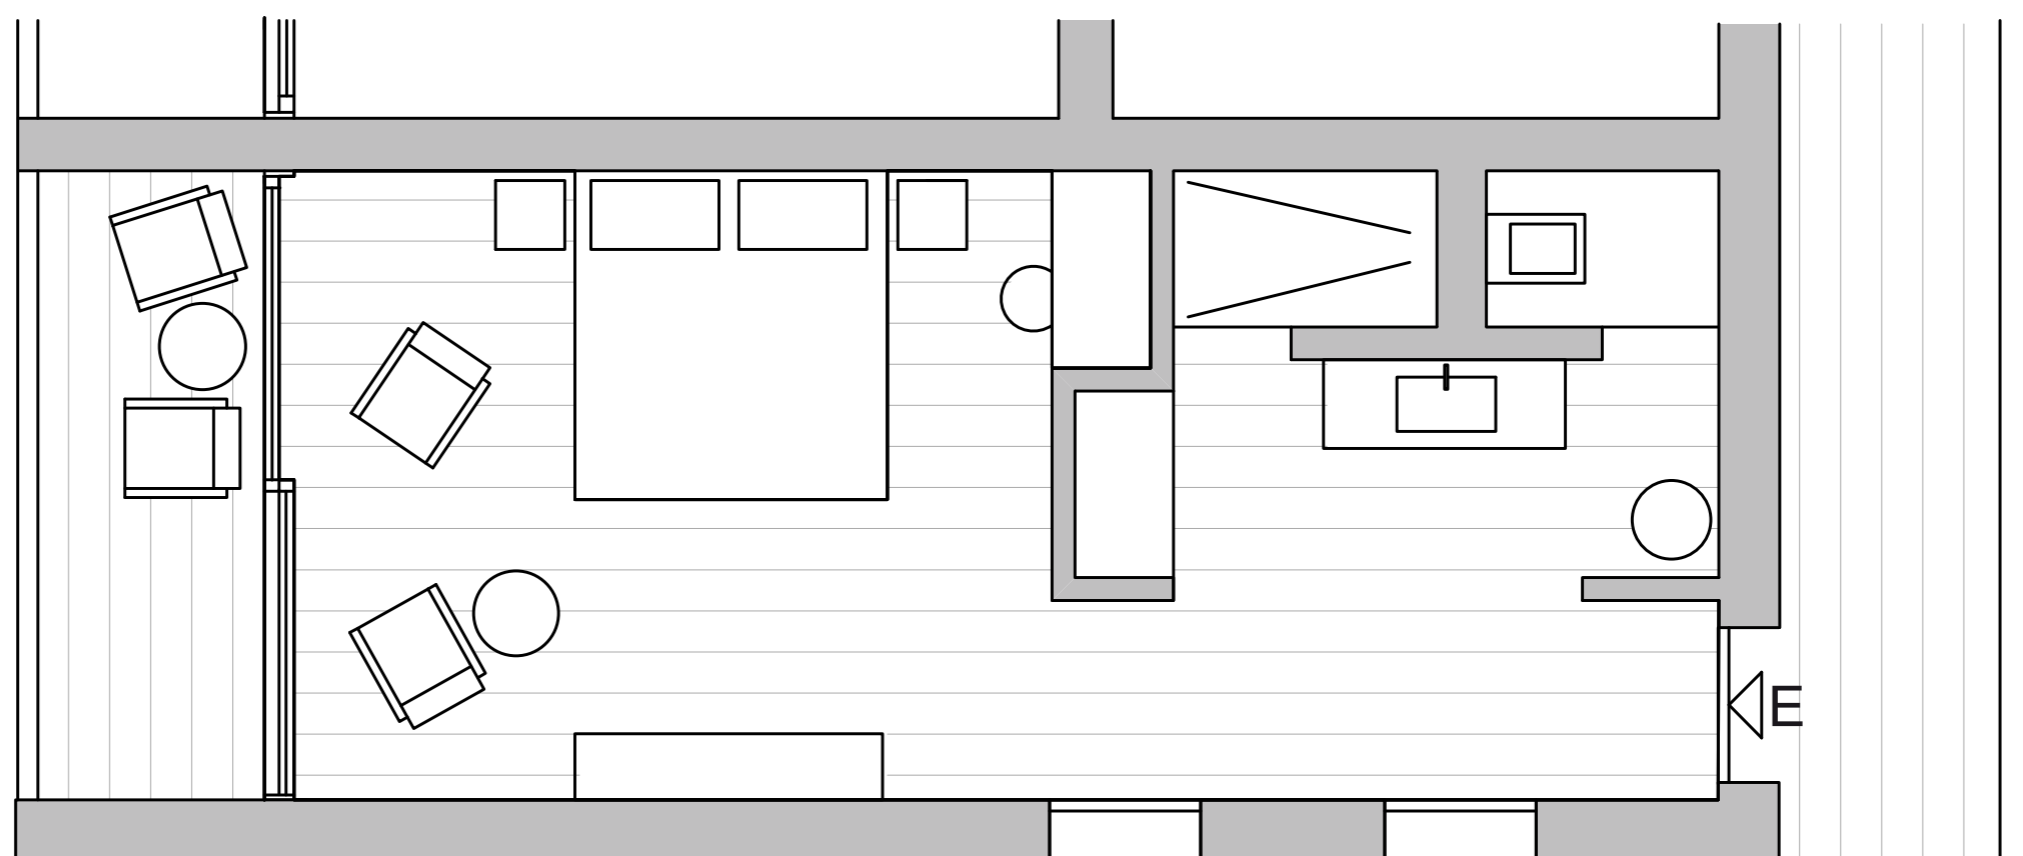

STRANDHOTEL

Hotel Restaurant Events

ROOM PLAN FIRST FLOOR

Obergeschoss mit Balkon

Geschossfläche mit Erschliessung 50 m²

Zimmerfläche mit Vorraum ohne Aussenwände 38.5 m²

Balkon

Zimmerbreite 4.4 m / Zimmertiefe 4.8 m

Obergeschoss mit Balkon

Geschossfläche mit Erschliessung 45 m²

Zimmerfläche mit Vorraum ohne Aussenwände 33.5 m²

Balkon

Zimmerbreite 3.85 m / Zimmertiefe 4.8 m

Strandhotel | Aabachstrasse 8 | CH-8716 Schmerikon